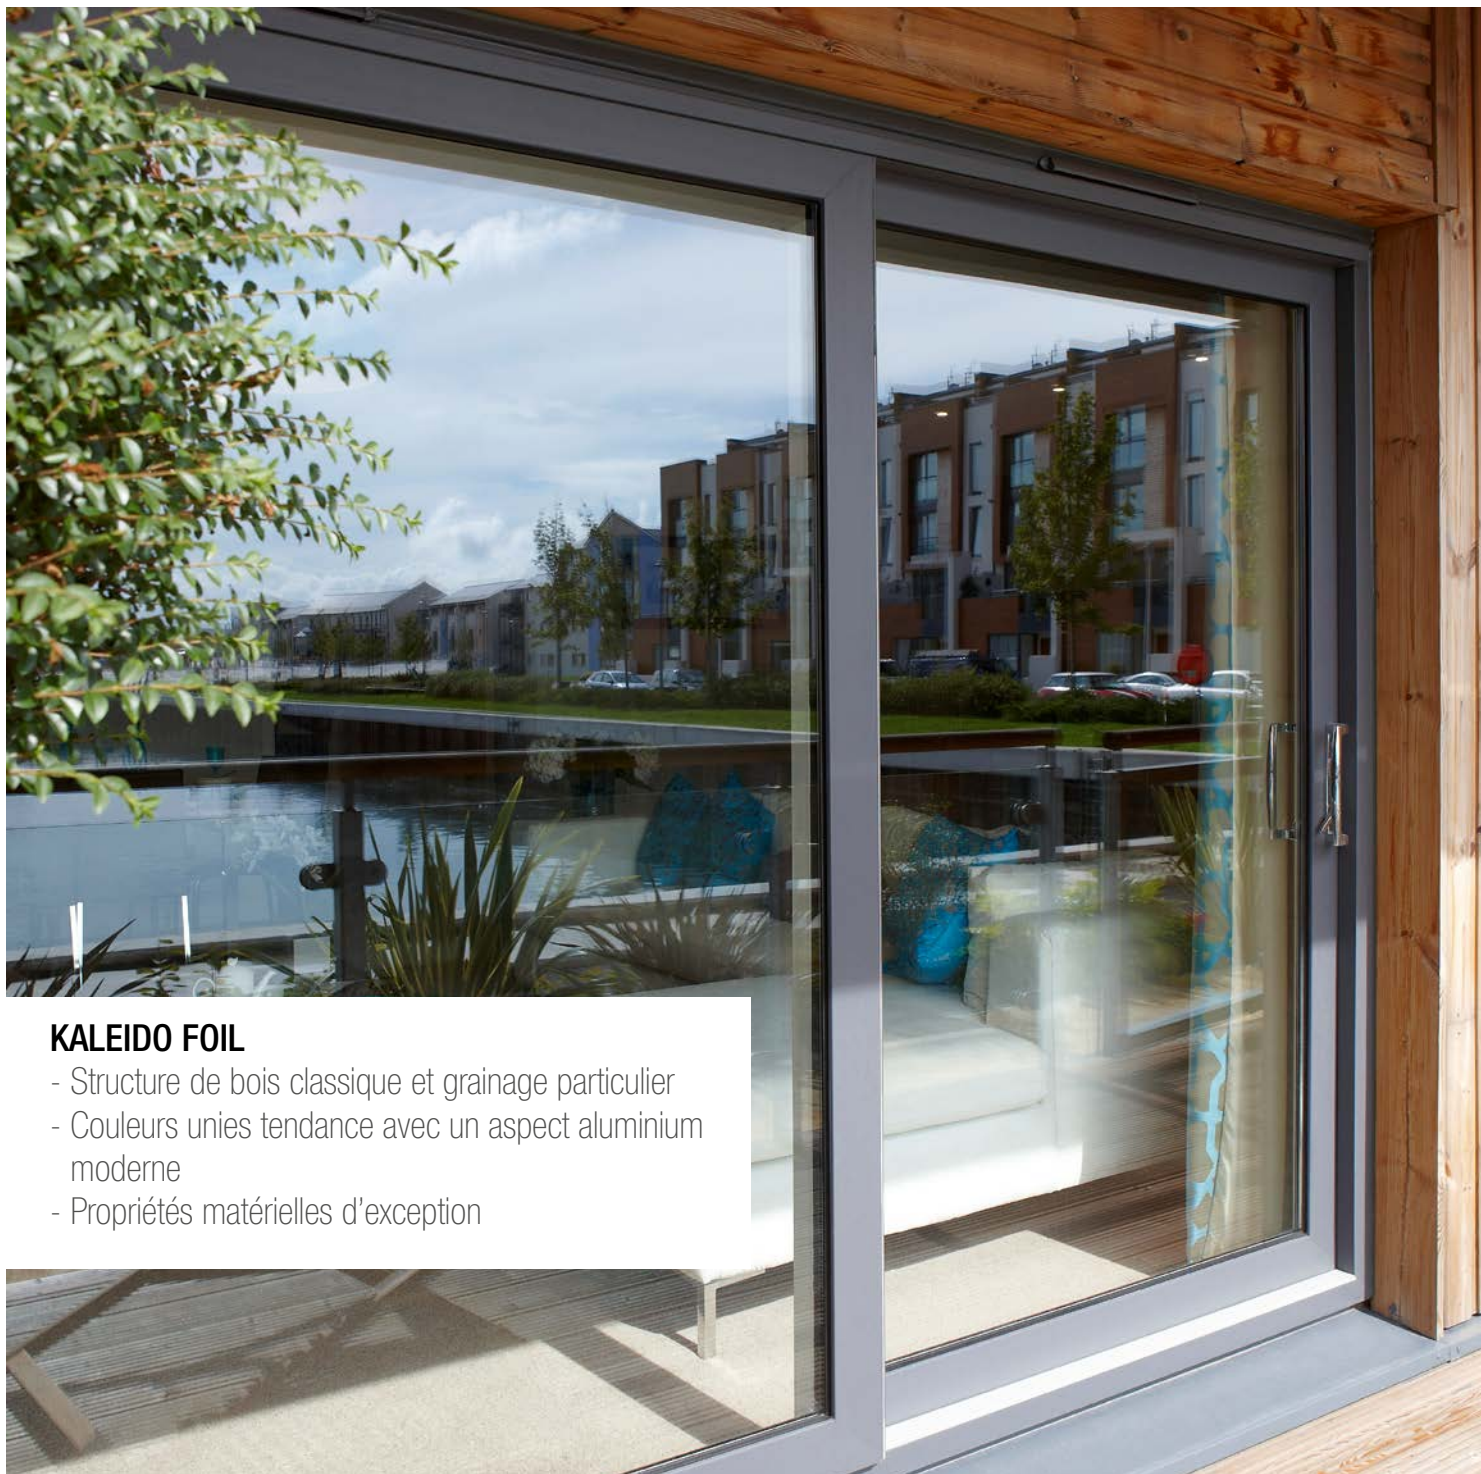

KALEIDO FOIL

- Structure de bois classique et grainage particulier
- Couleurs unies tendance avec un aspect aluminium moderne
- Propriétés matérielles d'exception

Vous souhaitez continuer de vous informer sur les fenêtres REHAU ? Votre spécialiste des fenêtres vous conseille volontiers !