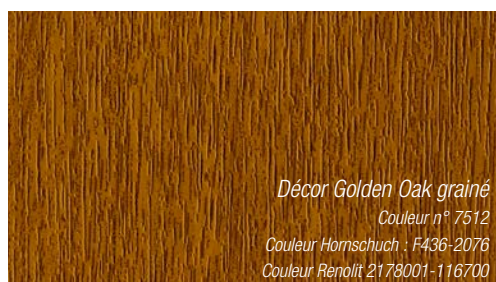

KALEIDO FOIL

Des accents particuliers avec des décors unis, métallisés et bois

Pour des raisons liées aux techniques d'impression, les couleurs représentées peuvent différer de l'original sur le film. Dans des cas particuliers, il est possible que les délais de livraison soient différents en raison d'une production plus complexe.

* Seul le revêtement simple face est disponible en standard