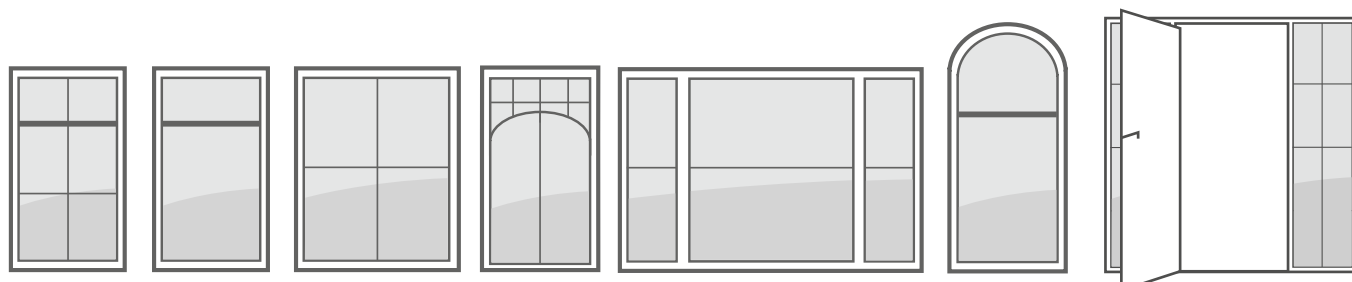

Diversité architecturale.

Chez REHAU, outre la personnalisation des couleurs, pratiquement toutes les possibilités s'ouvrent à vous pour la mise en forme.