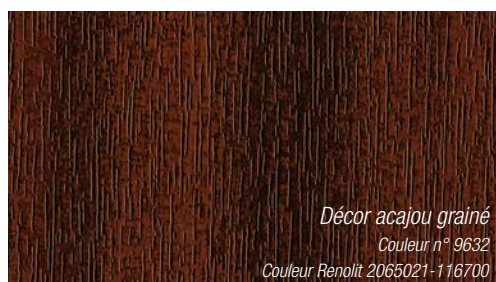

KALEIDO FOIL

Des accents particuliers avec des décors unis, métallisés et bois

Pour des raisons liées aux techniques d'impression, les couleurs représentées peuvent différer de l'original sur le film. Dans des cas particuliers, il est possible que les délais de livraison soient différents en raison d'une production plus complexe.

* Seul le revêtement simple face est disponible en standard