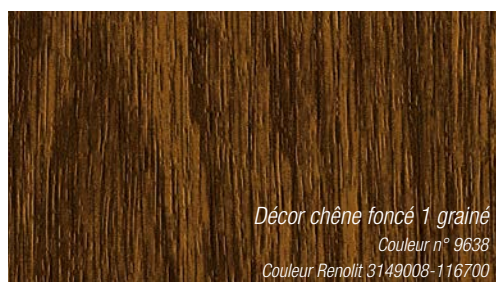

KALEIDO FOIL

Des accents particuliers avec des décors unis, métallisés et bois

Pour des raisons liées aux techniques d'impression, les couleurs représentées peuvent différer de l'original sur le film. Dans des cas particuliers, il est possible que les délais de livraison soient différents en raison d'une production plus complexe.

* Seul le revêtement simple face est disponible en standard